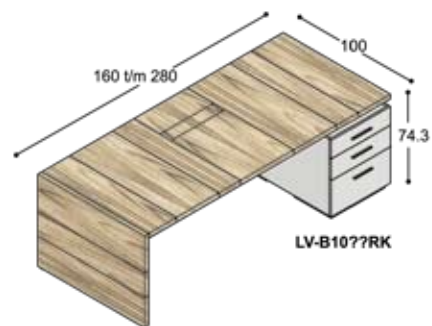

*Matching conference tables are available in depths of 100, 120 or 160 cm. The top and side components of the cupboard units in the collection are also composed of strips, making it possible to assemble wallto wall sideboards.*

# collectie LV

**voorbeeldwerkplekken**  
(standaard hoogte 74.3cm,  
op aanvraag ook leverbaar  
op 76.3cm & 78.3cm hoog)

LV-B10??LK

LV-B10??RK

LV-B10??LZ

LV-B10??RZ

1x A6 lade  
1x deur & schap

2x A6 lade  
1x hangmaplade