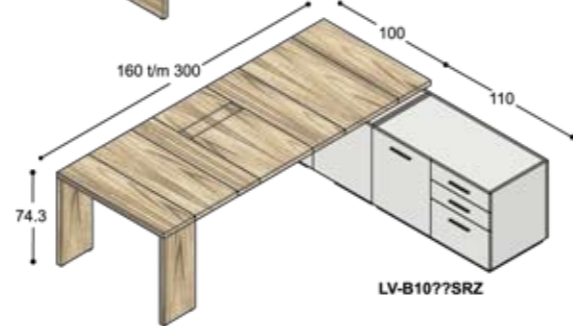

Matching conference tables are available in depths of 100, 120 or 160 cm. The top and side components of the cupboard units in the collection are also composed of strips, making it possible to assemble wall-to-wall sideboards.

LV-B10??SRZ

LV-B10??SLK

LV-B10??SLZ

collectie LV

benchtafels
(standaard hoogte 74.3cm,
op aanvraag ook leverbaar
op 76.3 & 78.3cm hoog)

sta-tafels
(vaste hoogte 110cm)

LV-VT10??KK (100cm)
LV-VT12??KK (120cm)
LV-VT16??KK (160cm)

LV-VT10??ZK (100cm)
LV-VT12??ZK (120cm)
LV-VT16??ZK (160cm)

lage tafels

vergadetafels met stroken
in verschillende structuren

LV-B16??K

LV-B16??ZK

vergadetafels
(standaard hoogte 74.3cm)

LV-VT10??ZZ (100cm)
LV-VT12??ZZ (120cm)
LV-VT16??ZZ (160cm)