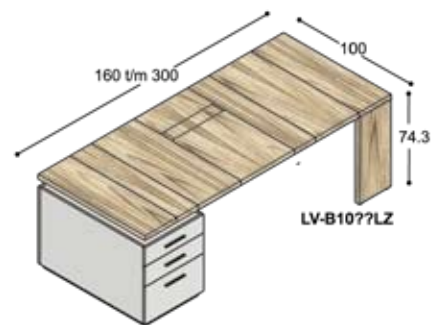

# collectie LV

**voorbeeldwerkplekken**  
(standaard hoogte 74.3cm,  
op aanvraag ook leverbaar  
op 76.3cm & 78.3cm hoog)

LV-B10??LK

LV-B10??RK

LV-B10??LZ

LV-B10??RZ

1x A6 lade  
1x deur & schap

2x A6 lade  
1x hangmaplade

# collectie LV

**benchtafels**  
(standaard hoogte 74.3cm,  
op aanvraag ook leverbaar  
op 76.3 & 78.3cm hoog)

**sta-tafels**  
(vaste hoogte 110cm)

LV-VT10??KK (100cm)  
LV-VT12??KK (120cm)  
LV-VT16??KK (160cm)