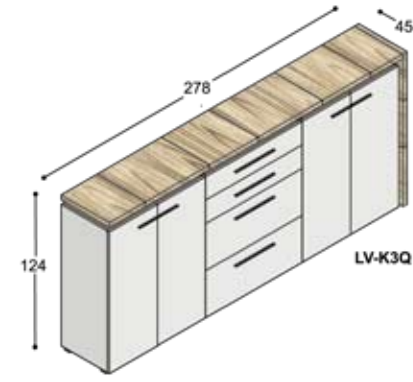

collectie LV

voorbeeldkasten
(afdekladzijden kunnen
ook gespiegeld worden)

collectie LV

voorbeeldkasten
(afdekladzijden kunnen
ook gespiegeld worden)