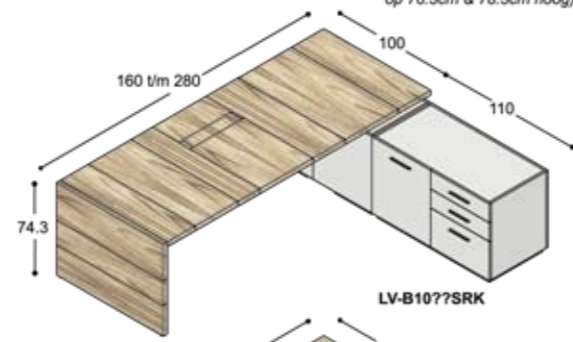

collectie LV

voorbeeldwerkplekken
(standaard hoogte 74.3cm,
op aanvraag ook leverbaar
op 76.3cm & 78.3cm hoog)

collectie LV

benchtafels
(standaard hoogte 74.3cm,
op aanvraag ook leverbaar
op 76.3 & 78.3cm hoog)

sta-tafels
(vaste hoogte 110cm)

lage tafels

vergadetafels met stroken
in verschillende structuren

vergadetafels
(standaard hoogte 74.3cm)