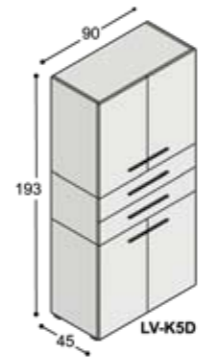

collectie LV

voorbeeldkasten
(afdekladzijden kunnen
ook gespiegeld worden)

collectie LV

voorbeeldkasten
(afdekladzijden kunnen
ook gespiegeld worden)