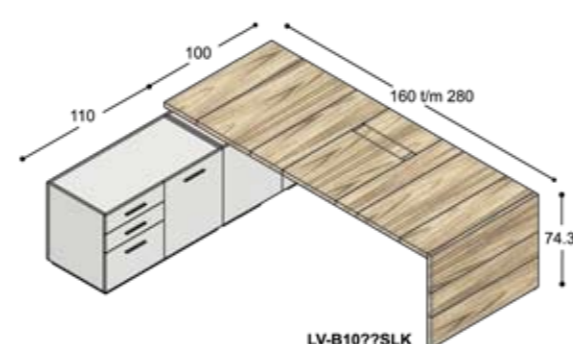

Matching conference tables are available in depths of 100, 120 or 160 cm. The top and side components of the cupboard units in the collection are also composed of strips, making it possible to assemble wall-to-wall sideboards.

LV-B10??SRZ

LV-B10??SLK

LV-B10??SLZ

collectie LV

benchtafels
(standaard hoogte 74.3cm,
op aanvraag ook leverbaar
op 76.3 & 78.3cm hoog)

sta-tafels
(vaste hoogte 110cm)

LV-VT10??KK (100cm)
LV-VT12??KK (120cm)
LV-VT16??KK (160cm)

LV-VT10??ZK (100cm)
LV-VT12??ZK (120cm)
LV-VT16??ZK (160cm)

lage tafels

vergadetafels met stroken
in verschillende structuren

LV-B16??K

LV-B16??ZK

vergadetafels
(standaard hoogte 74.3cm)

LV-VT10??ZZ (100cm)
LV-VT12??ZZ (120cm)
LV-VT16??ZZ (160cm)