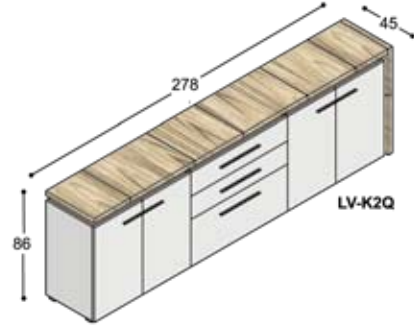

collectie LV

voorbeeldkasten
(afdekladzijden kunnen
ook gespiegeld worden)

collectie LV

voorbeeldkasten
(afdekladzijden kunnen
ook gespiegeld worden)