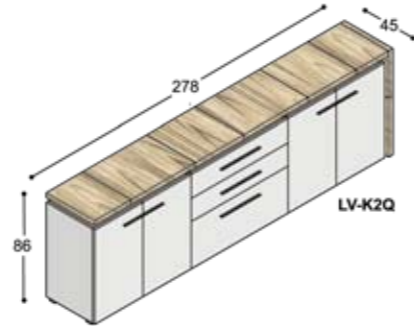

collectie LV

voorbeeldkasten
(afdekladzijden kunnen
ook gespiegeld worden)

collectie LV

voorbeeldkasten
(afdekladzijden kunnen
ook gespiegeld worden)