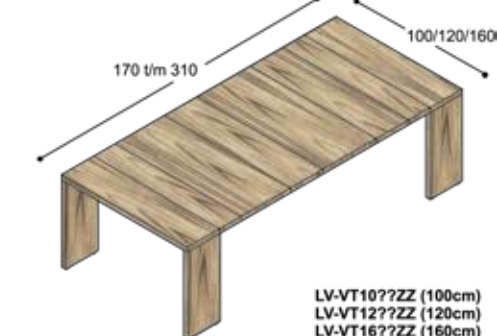

# collectie LV

**benchtafels**  
(standaard hoogte 74.3cm,  
op aanvraag ook leverbaar  
op 76.3 & 78.3cm hoog)

**sta-tafels**  
(vaste hoogte 110cm)

LV-VT10??KK (100cm)  
LV-VT12??KK (120cm)  
LV-VT16??KK (160cm)

LV-VT10??ZK (100cm)  
LV-VT12??ZK (120cm)  
LV-VT16??ZK (160cm)

**lage tafels**

**vergadetafels met stroken**  
in verschillende structuren

LV-B16??K

LV-B16??ZZ

**vergadetafels**  
(standaard hoogte 74.3cm)

LV-VT10??ZZ (100cm)  
LV-VT12??ZZ (120cm)  
LV-VT16??ZZ (160cm)