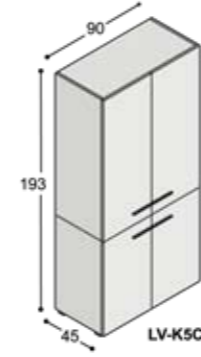

collectie LV

voorbeeldkasten
(afdekladzijden kunnen
ook gespiegeld worden)

collectie LV

voorbeeldkasten
(afdekladzijden kunnen
ook gespiegeld worden)