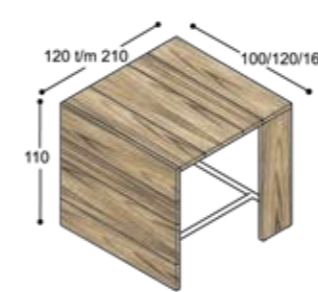

LV-B10??SRZ

LV-B10??SLK

LV-B10??SLZ

collectie LV

benchtafels
(standaard hoogte 74.3cm,
op aanvraag ook leverbaar
op 76.3 & 78.3cm hoog)

sta-tafels
(vaste hoogte 110cm)

LV-VT10??KK (100cm)
LV-VT12??KK (120cm)
LV-VT16??KK (160cm)

LV-VT10??ZK (100cm)
LV-VT12??ZK (120cm)
LV-VT16??ZK (160cm)

lage tafels

vergadetafels met stroken
in verschillende structuren

LV-B16??K

LV-B16??ZK

vergadetafels
(standaard hoogte 74.3cm)

LV-VT10??ZZ (100cm)
LV-VT12??ZZ (120cm)
LV-VT16??ZZ (160cm)