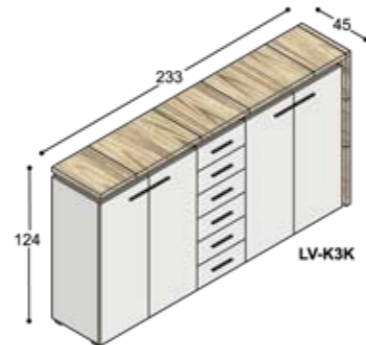

LV-B10??SRZ

LV-B10??SLK

LV-B10??SLZ

collectie LV

benchtafels
(standaard hoogte 74.3cm,
op aanvraag ook leverbaar
op 76.3 & 78.3cm hoog)

sta-tafels
(vaste hoogte 110cm)

LV-VT10??KK (100cm)
LV-VT12??KK (120cm)
LV-VT16??KK (160cm)

LV-VT10??ZK (100cm)
LV-VT12??ZK (120cm)
LV-VT16??ZK (160cm)

lage tafels

vergadetafels met stroken
in verschillende structuren

LV-B16??K

LV-B16??ZK

vergadetafels
(standaard hoogte 74.3cm)

LV-VT10??ZZ (100cm)
LV-VT12??ZZ (120cm)
LV-VT16??ZZ (160cm)

collectie LV

voorbeeldkasten
(afdekladzijden kunnen
ook gespiegeld worden)

collectie LV

voorbeeldkasten
(afdekladzijden kunnen
ook gespiegeld worden)