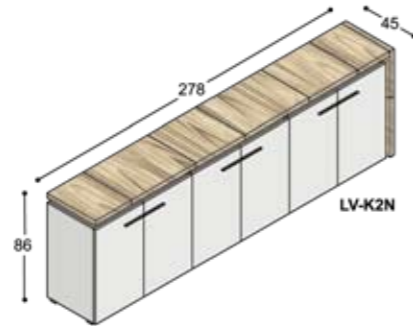

collectie LV

voorbeeldkasten
(afdekladzijden kunnen
ook gespiegeld worden)

collectie LV

voorbeeldkasten
(afdekladzijden kunnen
ook gespiegeld worden)