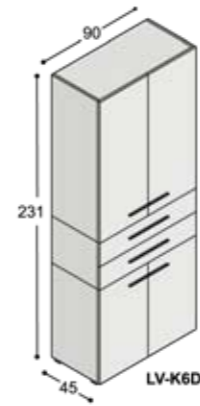

collectie LV

voorbeeldkasten
(afdekladzijden kunnen
ook gespiegeld worden)

collectie LV

voorbeeldkasten
(afdekladzijden kunnen
ook gespiegeld worden)