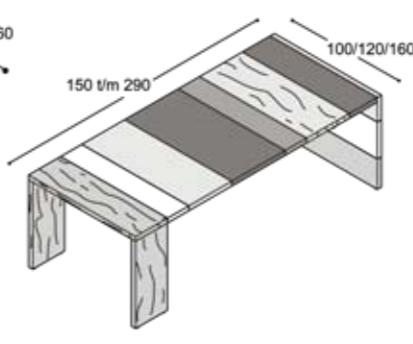

Het stroken-effect komt op de bijpassende kasten terug in het afdekblad, dat links of rechts tot op de grond doorloopt.

Zowel de bureaus van 100cm diep als de benchtafels van 160cm rusten op geheel gelakte kastjes, met rondom bergruimte. De standaard werkhoogte van 74.3cm is middels ophoogstrippen naar 76.3 of 78.3 cm te verhogen. Bijpassende vergadertafels zijn op dieptes van 100cm, 120cm of 160cm verkrijgbaar en kunnen tot wel 310cm lengte samengesteld worden. Bij de 110cm hoge statafels is de maximale lengte 210cm.

Matching conference tables are available in depths of 100, 120 or 160 cm. The top and side components of the cupboard units in the collection are also composed of strips, making it possible to assemble wall-to-wall sideboards.

LV-B10??SRZ

LV-B10??SLK

LV-B10??SLZ

collectie LV

benchtafels
(standaard hoogte 74.3cm,
op aanvraag ook leverbaar
op 76.3 & 78.3cm hoog)

sta-tafels
(vaste hoogte 110cm)

LV-VT10??KK (100cm)
LV-VT12??KK (120cm)
LV-VT16??KK (160cm)

LV-VT10??ZK (100cm)
LV-VT12??ZK (120cm)
LV-VT16??ZK (160cm)

lage tafels

vergadetafels met stroken
in verschillende structuren

LV-B16??K

LV-B16??ZK

vergadetafels
(standaard hoogte 74.3cm)

LV-VT10??ZZ (100cm)
LV-VT12??ZZ (120cm)
LV-VT16??ZZ (160cm)