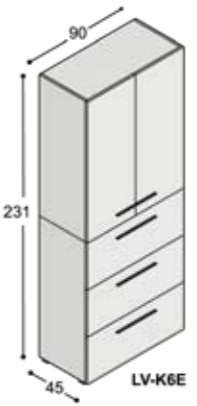

collectie LV

voorbeeldkasten
(afdekladzijden kunnen
ook gespiegeld worden)

collectie LV

voorbeeldkasten
(afdekladzijden kunnen
ook gespiegeld worden)