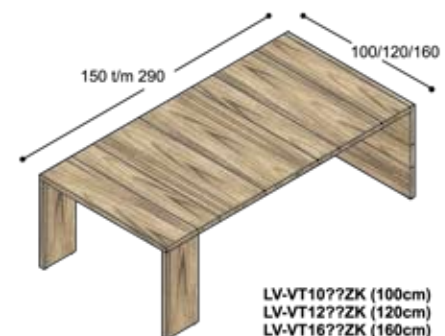

# collectie LV

**benchtafels**  
(standaard hoogte 74.3cm,  
op aanvraag ook leverbaar  
op 76.3 & 78.3cm hoog)

**sta-tafels**  
(vaste hoogte 110cm)

LV-VT10??KK (100cm)  
LV-VT12??KK (120cm)  
LV-VT16??KK (160cm)

LV-VT10??ZK (100cm)  
LV-VT12??ZK (120cm)  
LV-VT16??ZK (160cm)

**lage tafels**

**vergadetafels met stroken**  
in verschillende structuren

LV-B16??K

LV-B16??ZZ

**vergadetafels**  
(standaard hoogte 74.3cm)