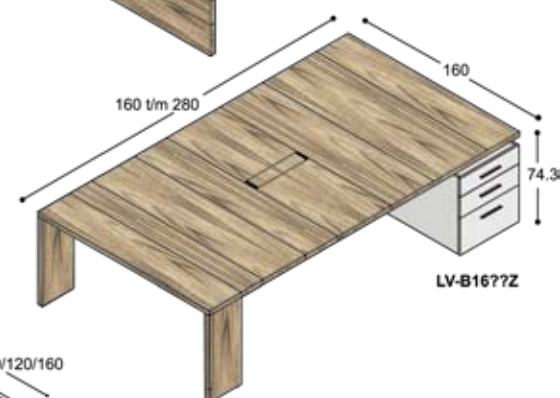

# collectie LV

**benchtafels**  
(standaard hoogte 74.3cm,  
op aanvraag ook leverbaar  
op 76.3 & 78.3cm hoog)

**sta-tafels**  
(vaste hoogte 110cm)

LV-VT10??KK (100cm)  
LV-VT12??KK (120cm)  
LV-VT16??KK (160cm)

LV-VT10??ZK (100cm)  
LV-VT12??ZK (120cm)  
LV-VT16??ZK (160cm)

**lage tafels**

**vergadetafels met stroken**  
in verschillende structuren

LV-B16??K

LV-B16??ZZ

**vergadetafels**  
(standaard hoogte 74.3cm)

LV-VT10??ZZ (100cm)  
LV-VT12??ZZ (120cm)  
LV-VT16??ZZ (160cm)