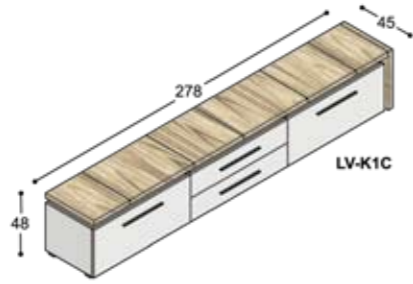

collectie LV

voorbeeldkasten
(afdekladzijden kunnen
ook gespiegeld worden)

collectie LV

voorbeeldkasten
(afdekladzijden kunnen
ook gespiegeld worden)