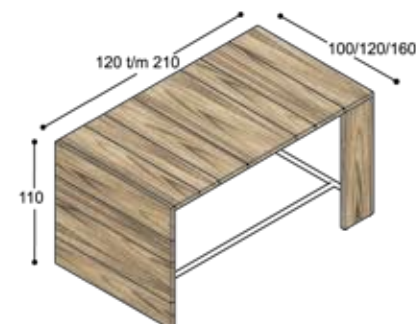

# collectie LV

**voorbeeldwerkplekken**  
(standaard hoogte 74.3cm,  
op aanvraag ook leverbaar  
op 76.3cm & 78.3cm hoog)

LV-B10??LK

LV-B10??RK

LV-B10??LZ

LV-B10??RZ

1x A6 lade  
1x deur & schap

2x A6 lade  
1x hangmaplade

# collectie LV

**benchtafels**  
(standaard hoogte 74.3cm,  
op aanvraag ook leverbaar  
op 76.3 & 78.3cm hoog)

**sta-tafels**  
(vaste hoogte 110cm)

LV-VT10??KK (100cm)  
LV-VT12??KK (120cm)  
LV-VT16??KK (160cm)

LV-VT10??ZK (100cm)  
LV-VT12??ZK (120cm)  
LV-VT16??ZK (160cm)

**lage tafels**

**vergadetafels met stroken**  
in verschillende structuren

LV-B16??K

LV-B16??ZZ

**vergadetafels**  
(standaard hoogte 74.3cm)