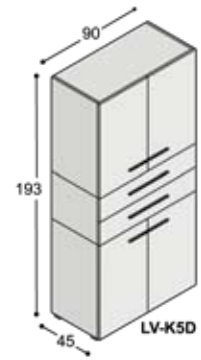

collectie LV

voorbeeldkasten
(afdekladzijden kunnen
ook gespiegeld worden)

collectie LV

voorbeeldkasten
(afdekladzijden kunnen
ook gespiegeld worden)