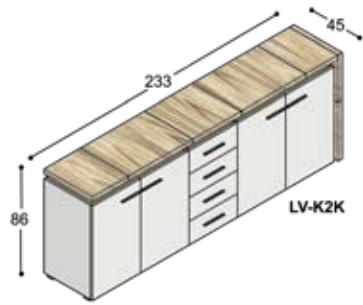

collectie LV

voorbeeldkasten
(afdekladzijden kunnen
ook gespiegeld worden)

collectie LV

voorbeeldkasten
(afdekladzijden kunnen
ook gespiegeld worden)