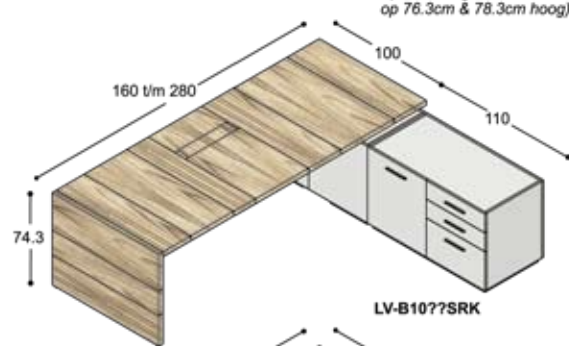

collectie LV

voorbeeldwerkplekken
(standaard hoogte 74.3cm,
op aanvraag ook leverbaar
op 76.3cm & 78.3cm hoog)

collectie LV

benchtafels
(standaard hoogte 74.3cm,
op aanvraag ook leverbaar
op 76.3 & 78.3cm hoog)

sta-tafels
(vaste hoogte 110cm)

lage tafels

vergadetafels met stroken
in verschillende structuren

vergadetafels
(standaard hoogte 74.3cm)