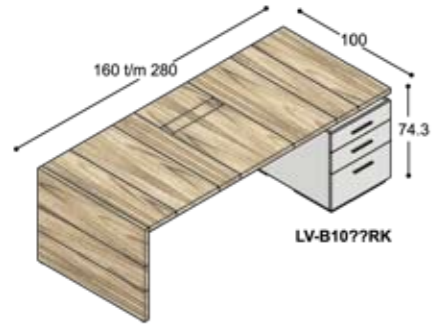

LV-B10??RK