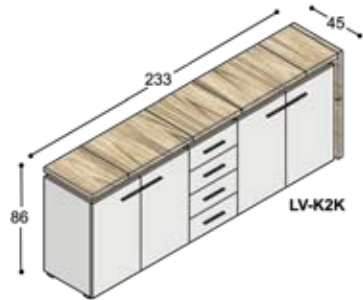

LV-B10??SRZ

LV-B10??SLK

LV-B10??SLZ

collectie LV

benchtafels
(standaard hoogte 74.3cm,
op aanvraag ook leverbaar
op 76.3 & 78.3cm hoog)

sta-tafels
(vaste hoogte 110cm)

LV-VT10??KK (100cm)
LV-VT12??KK (120cm)
LV-VT16??KK (160cm)

LV-VT10??ZK (100cm)
LV-VT12??ZK (120cm)
LV-VT16??ZK (160cm)

lage tafels

vergadetafels met stroken
in verschillende structuren

LV-B16??K

LV-B16??ZK

vergadetafels
(standaard hoogte 74.3cm)

LV-VT10??ZZ (100cm)
LV-VT12??ZZ (120cm)
LV-VT16??ZZ (160cm)

collectie LV

voorbeeldkasten
(afdekladzijden kunnen
ook gespiegeld worden)

collectie LV

voorbeeldkasten
(afdekladzijden kunnen
ook gespiegeld worden)