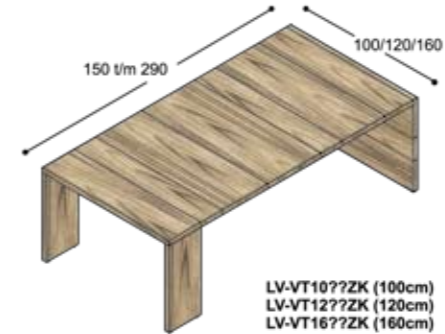

Matching conference tables are available in depths of 100, 120 or 160 cm. The top and side components of the cupboard units in the collection are also composed of strips, making it possible to assemble wall-to-wall sideboards.

LV-B10??SRZ

LV-B10??SLK

LV-B10??SLZ

collectie LV

benchtafels
(standaard hoogte 74.3cm,
op aanvraag ook leverbaar
op 76.3 & 78.3cm hoog)

sta-tafels
(vaste hoogte 110cm)

LV-VT10??KK (100cm)
LV-VT12??KK (120cm)
LV-VT16??KK (160cm)

LV-VT10??ZK (100cm)
LV-VT12??ZK (120cm)
LV-VT16??ZK (160cm)

lage tafels

vergadetafels met stroken
in verschillende structuren

LV-B16??K

LV-B16??ZK

vergadetafels
(standaard hoogte 74.3cm)

LV-VT10??ZZ (100cm)
LV-VT12??ZZ (120cm)
LV-VT16??ZZ (160cm)