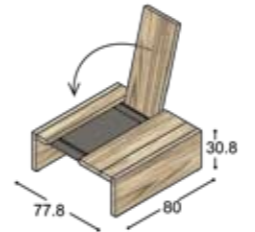

Matching conference tables are available in depths of 100, 120 or 160 cm. The top and side components of the cupboard units in the collection are also composed of strips, making it possible to assemble wall-to-wall sideboards.

LV-B10??SRZ

LV-B10??SLK

LV-B10??SLZ

collectie LV

benchtafels
(standaard hoogte 74.3cm,
op aanvraag ook leverbaar
op 76.3 & 78.3cm hoog)

sta-tafels
(vaste hoogte 110cm)

LV-VT10??KK (100cm)
LV-VT12??KK (120cm)
LV-VT16??KK (160cm)

LV-VT10??ZK (100cm)
LV-VT12??ZK (120cm)
LV-VT16??ZK (160cm)

lage tafels

vergadetafels met stroken
in verschillende structuren

LV-B16??K

LV-B16??ZK

vergadetafels
(standaard hoogte 74.3cm)

LV-VT10??ZZ (100cm)
LV-VT12??ZZ (120cm)
LV-VT16??ZZ (160cm)