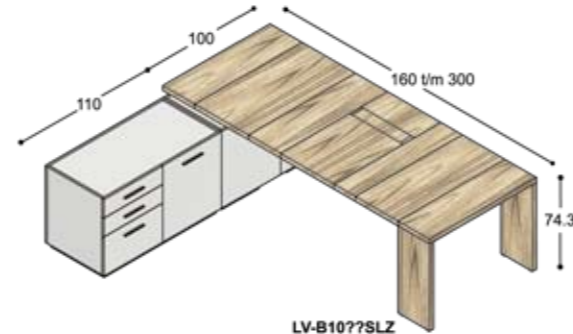

Matching conference tables are available in depths of 100, 120 or 160 cm. The top and side components of the cupboard units in the collection are also composed of strips, making it possible to assemble wall-to-wall sideboards.

LV-B10??SRZ

LV-B10??SLK

LV-B10??SLZ

collectie LV

benchtafels
(standaard hoogte 74.3cm,
op aanvraag ook leverbaar
op 76.3 & 78.3cm hoog)

sta-tafels
(vaste hoogte 110cm)

LV-VT10??KK (100cm)
LV-VT12??KK (120cm)
LV-VT16??KK (160cm)

LV-VT10??ZK (100cm)
LV-VT12??ZK (120cm)
LV-VT16??ZK (160cm)

lage tafels

vergadetafels met stroken
in verschillende structuren

LV-B16??K

LV-B16??ZK

vergadetafels
(standaard hoogte 74.3cm)

LV-VT10??ZZ (100cm)
LV-VT12??ZZ (120cm)
LV-VT16??ZZ (160cm)