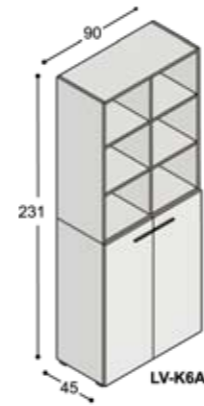

Matching conference tables are available in depths of 100, 120 or 160 cm. The top and side components of the cupboard units in the collection are also composed of strips, making it possible to assemble wall-to-wall sideboards.

LV-B10??SRZ

LV-B10??SLK

LV-B10??SLZ

collectie LV

benchtafels
(standaard hoogte 74.3cm,
op aanvraag ook leverbaar
op 76.3 & 78.3cm hoog)

sta-tafels
(vaste hoogte 110cm)

LV-VT10??KK (100cm)
LV-VT12??KK (120cm)
LV-VT16??KK (160cm)

LV-VT10??ZK (100cm)
LV-VT12??ZK (120cm)
LV-VT16??ZK (160cm)

lage tafels

vergadetafels met stroken
in verschillende structuren

LV-B16??K

LV-B16??ZK

vergadetafels
(standaard hoogte 74.3cm)

LV-VT10??ZZ (100cm)
LV-VT12??ZZ (120cm)
LV-VT16??ZZ (160cm)

collectie LV

voorbeeldkasten
(afdekladzijden kunnen
ook gespiegeld worden)

collectie LV

voorbeeldkasten
(afdekladzijden kunnen
ook gespiegeld worden)