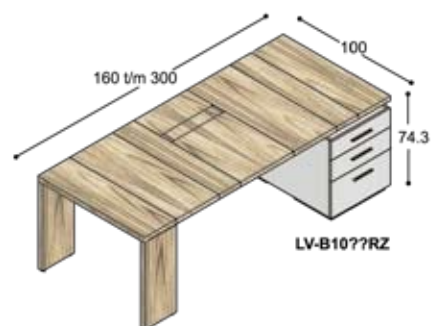

# collectie LV

**voorbeeldwerkplekken**  
(standaard hoogte 74.3cm,  
op aanvraag ook leverbaar  
op 76.3cm & 78.3cm hoog)

LV-B10??LK

LV-B10??RK

LV-B10??LZ

LV-B10??RZ

1x A6 lade  
1x deur & schap

2x A6 lade  
1x hangmaplade

# collectie LV

**benchtafels**  
(standaard hoogte 74.3cm,  
op aanvraag ook leverbaar  
op 76.3 & 78.3cm hoog)

**sta-tafels**  
(vaste hoogte 110cm)

LV-VT10??KK (100cm)  
LV-VT12??KK (120cm)  
LV-VT16??KK (160cm)