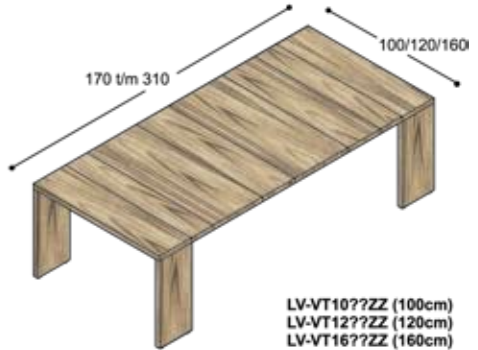

Matching conference tables are available in depths of 100, 120 or 160 cm. The top and side components of the cupboard units in the collection are also composed of strips, making it possible to assemble wall-to-wall sideboards.

LV-B10??SRZ

LV-B10??SLK

LV-B10??SLZ

collectie LV

benchtafels
(standaard hoogte 74.3cm,
op aanvraag ook leverbaar
op 76.3 & 78.3cm hoog)

sta-tafels
(vaste hoogte 110cm)

LV-VT10??KK (100cm)
LV-VT12??KK (120cm)
LV-VT16??KK (160cm)

LV-VT10??ZK (100cm)
LV-VT12??ZK (120cm)
LV-VT16??ZK (160cm)

lage tafels

vergadetafels met stroken
in verschillende structuren

LV-B16??K

LV-B16??ZK

vergadetafels
(standaard hoogte 74.3cm)

LV-VT10??ZZ (100cm)
LV-VT12??ZZ (120cm)
LV-VT16??ZZ (160cm)