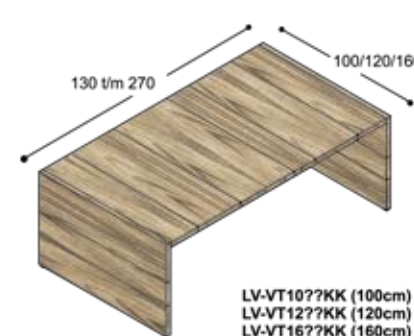

# collectie LV

**benchtafels**  
(standaard hoogte 74.3cm,  
op aanvraag ook leverbaar  
op 76.3 & 78.3cm hoog)

**sta-tafels**  
(vaste hoogte 110cm)

LV-VT10??KK (100cm)  
LV-VT12??KK (120cm)  
LV-VT16??KK (160cm)

LV-VT10??ZK (100cm)  
LV-VT12??ZK (120cm)  
LV-VT16??ZK (160cm)

**lage tafels**

**vergadetafels met stroken**  
in verschillende structuren

LV-B16??K

LV-B16??ZZ

**vergadetafels**  
(standaard hoogte 74.3cm)