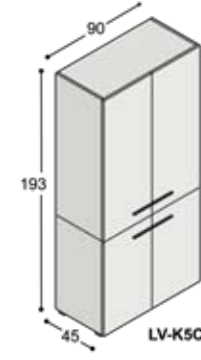

collectie LV

voorbeeldkasten
(afdekladzijden kunnen
ook gespiegeld worden)

collectie LV

voorbeeldkasten
(afdekladzijden kunnen
ook gespiegeld worden)