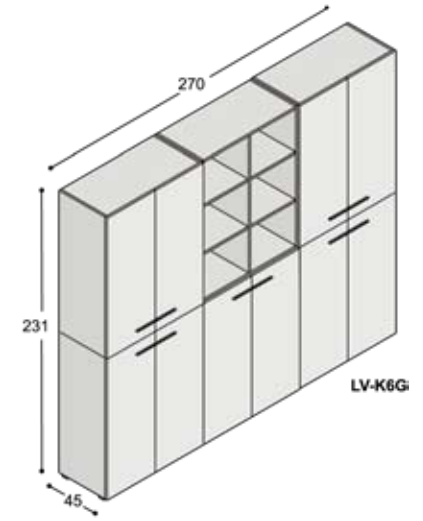

collectie LV

voorbeeldkasten
(afdekladzijden kunnen
ook gespiegeld worden)

collectie LV

voorbeeldkasten
(afdekladzijden kunnen
ook gespiegeld worden)