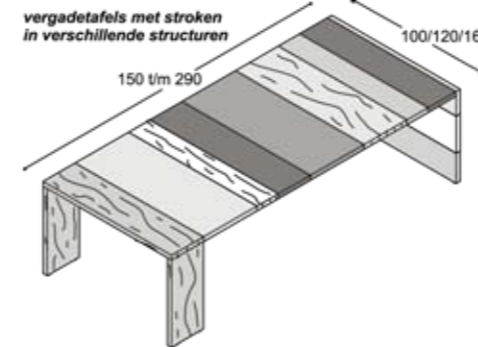

LV-B10??SRZ

LV-B10??SLK

LV-B10??SLZ

collectie LV

benchtafels
(standaard hoogte 74.3cm,
op aanvraag ook leverbaar
op 76.3 & 78.3cm hoog)

sta-tafels
(vaste hoogte 110cm)

LV-VT10??KK (100cm)
LV-VT12??KK (120cm)
LV-VT16??KK (160cm)

LV-VT10??ZK (100cm)
LV-VT12??ZK (120cm)
LV-VT16??ZK (160cm)

lage tafels

vergadetafels met stroken
in verschillende structuren

LV-B16??K

LV-B16??ZK

vergadetafels
(standaard hoogte 74.3cm)

LV-VT10??ZZ (100cm)
LV-VT12??ZZ (120cm)
LV-VT16??ZZ (160cm)