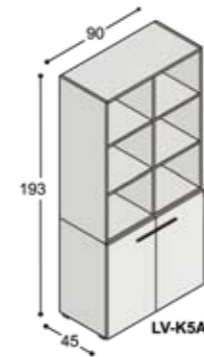

LV-B10??SRZ

LV-B10??SLK

LV-B10??SLZ

collectie LV

benchtafels
(standaard hoogte 74.3cm,
op aanvraag ook leverbaar
op 76.3 & 78.3cm hoog)

sta-tafels
(vaste hoogte 110cm)

LV-VT10??KK (100cm)
LV-VT12??KK (120cm)
LV-VT16??KK (160cm)

LV-VT10??ZK (100cm)
LV-VT12??ZK (120cm)
LV-VT16??ZK (160cm)

lage tafels

vergadetafels met stroken
in verschillende structuren

LV-B16??K

LV-B16??ZK

vergadetafels
(standaard hoogte 74.3cm)

LV-VT10??ZZ (100cm)
LV-VT12??ZZ (120cm)
LV-VT16??ZZ (160cm)

collectie LV

voorbeeldkasten
(afdekladzijden kunnen
ook gespiegeld worden)

collectie LV

voorbeeldkasten
(afdekladzijden kunnen
ook gespiegeld worden)