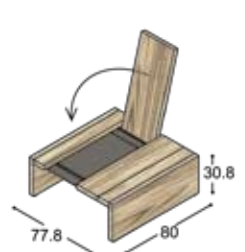

# collectie LV

**voorbeeldwerkplekken**  
(standaard hoogte 74.3cm,  
op aanvraag ook leverbaar  
op 76.3cm & 78.3cm hoog)

LV-B10??LK

LV-B10??RK

LV-B10??LZ

LV-B10??RZ

1x A6 lade  
1x deur & schap

2x A6 lade  
1x hangmaplade

# collectie LV

**benchtafels**  
(standaard hoogte 74.3cm,  
op aanvraag ook leverbaar  
op 76.3 & 78.3cm hoog)

**sta-tafels**  
(vaste hoogte 110cm)

LV-VT10??KK (100cm)  
LV-VT12??KK (120cm)  
LV-VT16??KK (160cm)

LV-VT10??ZK (100cm)  
LV-VT12??ZK (120cm)  
LV-VT16??ZK (160cm)

**lage tafels**

**vergadetafels met stroken**  
in verschillende structuren

LV-B16??K

LV-B16??ZZ

**vergadetafels**  
(standaard hoogte 74.3cm)