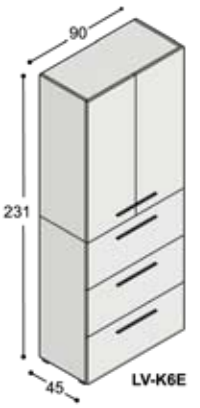

collectie LV

voorbeeldkasten
(afdekladzijden kunnen
ook gespiegeld worden)

collectie LV

voorbeeldkasten
(afdekladzijden kunnen
ook gespiegeld worden)