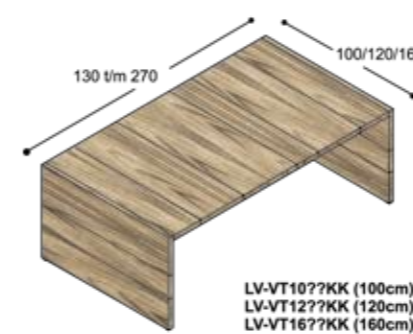

LV-B10??SRZ

LV-B10??SLK

LV-B10??SLZ

collectie LV

benchtafels
(standaard hoogte 74.3cm,
op aanvraag ook leverbaar
op 76.3 & 78.3cm hoog)

sta-tafels
(vaste hoogte 110cm)

LV-VT10??KK (100cm)
LV-VT12??KK (120cm)
LV-VT16??KK (160cm)

LV-VT10??ZK (100cm)
LV-VT12??ZK (120cm)
LV-VT16??ZK (160cm)

lage tafels

vergadetafels met stroken
in verschillende structuren

LV-B16??K

LV-B16??ZK

vergadetafels
(standaard hoogte 74.3cm)

LV-VT10??ZZ (100cm)
LV-VT12??ZZ (120cm)
LV-VT16??ZZ (160cm)