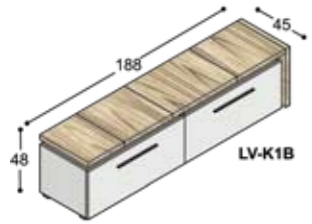

collectie LV

voorbeeldkasten
(afdekladzijden kunnen
ook gespiegeld worden)

collectie LV

voorbeeldkasten
(afdekladzijden kunnen
ook gespiegeld worden)