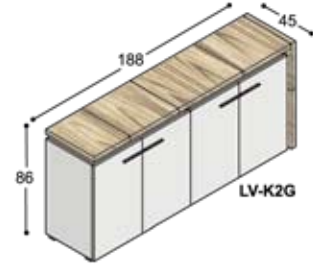

collectie LV

voorbeeldkasten
(afdekladzijden kunnen
ook gespiegeld worden)

collectie LV

voorbeeldkasten
(afdekladzijden kunnen
ook gespiegeld worden)