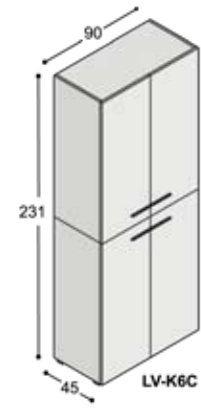

collectie LV

voorbeeldkasten
(afdekladzijden kunnen
ook gespiegeld worden)

collectie LV

voorbeeldkasten
(afdekladzijden kunnen
ook gespiegeld worden)