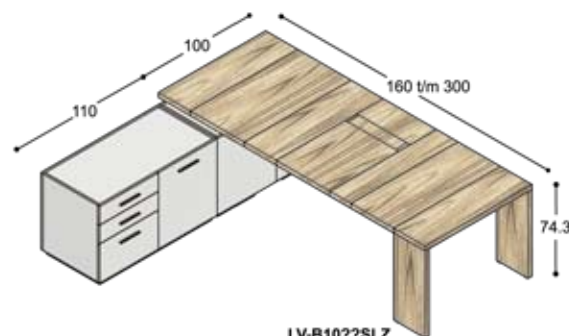

LV-B10??SLZ

collectie LV

benchtafels
(standaard hoogte 74.3cm,
op aanvraag ook leverbaar
op 76.3 & 78.3cm hoog)

sta-tafels
(vaste hoogte 110cm)