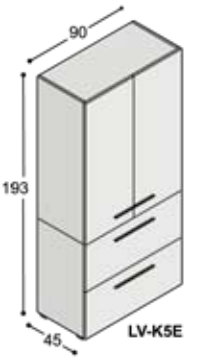

collectie LV

voorbeeldkasten
(afdekladzijden kunnen
ook gespiegeld worden)

collectie LV

voorbeeldkasten
(afdekladzijden kunnen
ook gespiegeld worden)