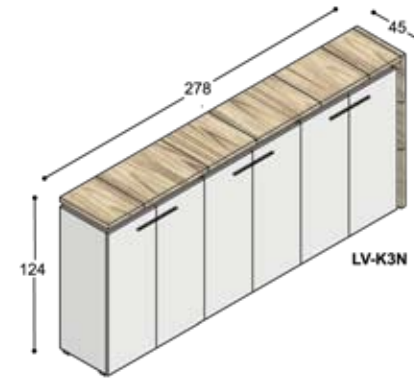

collectie LV

voorbeeldkasten
(afdekladzijden kunnen
ook gespiegeld worden)

collectie LV

voorbeeldkasten
(afdekladzijden kunnen
ook gespiegeld worden)