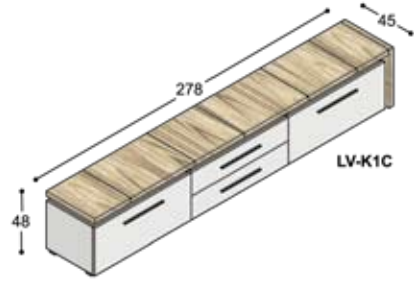

collectie LV

voorbeeldkasten
(afdekladzijden kunnen
ook gespiegeld worden)

collectie LV

voorbeeldkasten
(afdekladzijden kunnen
ook gespiegeld worden)