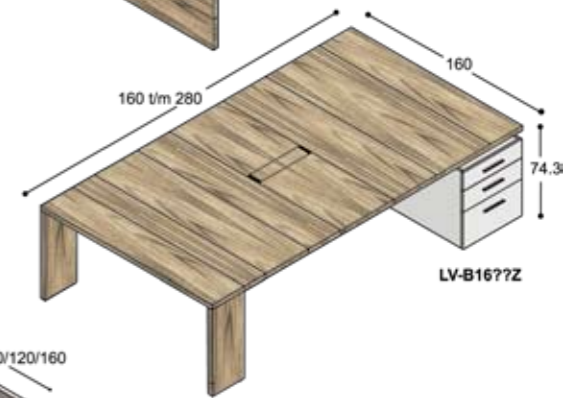

Matching conference tables are available in depths of 100, 120 or 160 cm. The top and side components of the cupboard units in the collection are also composed of strips, making it possible to assemble wall-to-wall sideboards.

LV-B10??SRZ

LV-B10??SLK

LV-B10??SLZ

collectie LV

benchtafels
(standaard hoogte 74.3cm,
op aanvraag ook leverbaar
op 76.3 & 78.3cm hoog)

sta-tafels
(vaste hoogte 110cm)

LV-VT10??KK (100cm)
LV-VT12??KK (120cm)
LV-VT16??KK (160cm)

LV-VT10??ZK (100cm)
LV-VT12??ZK (120cm)
LV-VT16??ZK (160cm)

lage tafels

vergadetafels met stroken
in verschillende structuren

LV-B16??K

LV-B16??ZK

vergadetafels
(standaard hoogte 74.3cm)

LV-VT10??ZZ (100cm)
LV-VT12??ZZ (120cm)
LV-VT16??ZZ (160cm)