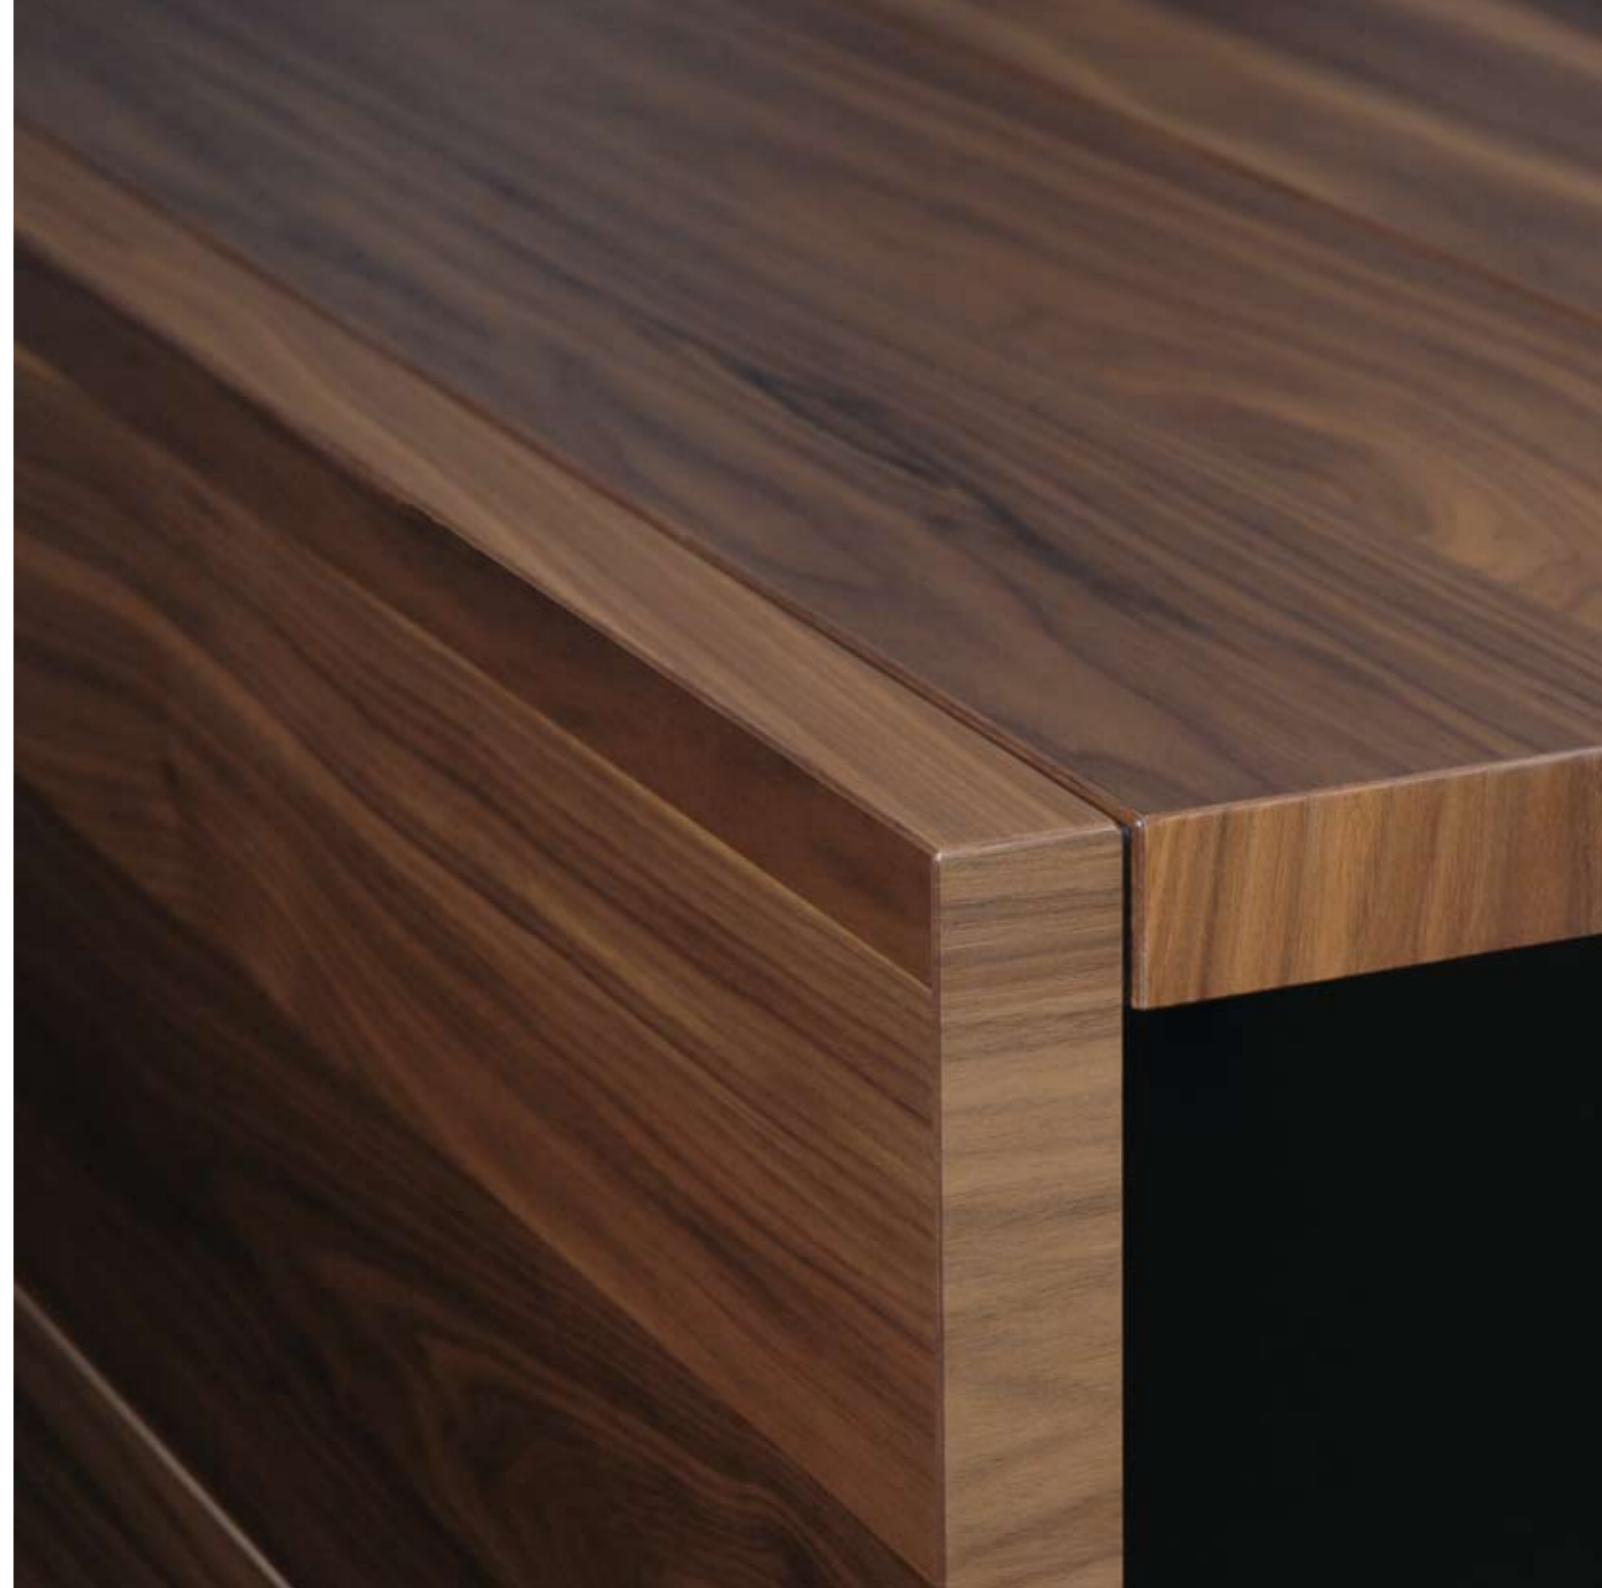

CASTELIJN
PROJECTEN | [®]

collectie **LV**

DESIGN LV | MARIEKE CASTELIJM

Collectie LV

De bureaus en tafels in Collectie LV (in 2006 ontworpen door Marieke Castelijm), kunt u met losse bladstroken van 20, 30, 40 en 50cm breed zélf samenstellen. Zodoende bepaalt u niet alleen de uiteindelijke lengte, maar ook het ritme van de naden in het blad: strak in één stramien of juist een nonchalante mix van breedtematen. Ook kunt u bepalen of uw blad uit één houtsoort bestaat of verrassend gemixt wordt met frisse lakkleuren. De losse bladstroken maken bovendien vervanging, kleurverandering of aanpassingen in de toekomst mogelijk.

Het stroken-effect komt op de bijpassende kasten terug in het afdekblad, dat links of rechts tot op de grond doorloopt.

Zowel de bureaus van 100cm diep als de benchtafels van 160cm rusten op geheel gelakte kastjes, met rondom bergruimte. De standaard werkhoogte van 74.3cm is middels ophoogstrippen naar 76.3 of 78.3 cm te verhogen. Bijpassende vergadertafels zijn op dieptes van 100cm, 120cm of 160cm verkrijgbaar en kunnen tot wel 310cm lengte samengesteld worden. Bij de 110cm hoge statafels is de maximale lengte 210cm.

LV collection

The LV collection, designed in 2006 by Marieke Castelijm, is based on individual wooden strips of 20, 30, 40 and 50 cm wide, allowing you to create your own table or desk surface. You can determine not only the eventual length of your table, but also the 'visual rhythm' of the surface joints: at orderly, evenly spaced intervals, or in a playful pattern of varying widths. The individual wooden strips also make it possible to replace strips, change their colour or make a range of other adjustments to adapt your furniture to changing tastes and requirements.