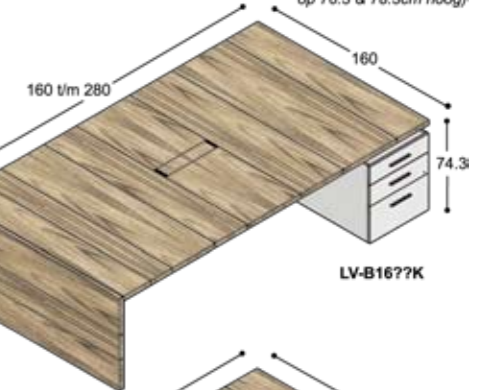

Matching conference tables are available in depths of 100, 120 or 160 cm. The top and side components of the cupboard units in the collection are also composed of strips, making it possible to assemble wall-to-wall sideboards.

LV-B10??SRZ

LV-B10??SLK

LV-B10??SLZ

collectie LV

benchtafels
(standaard hoogte 74.3cm,
op aanvraag ook leverbaar
op 76.3 & 78.3cm hoog)

sta-tafels
(vaste hoogte 110cm)

LV-VT10??KK (100cm)
LV-VT12??KK (120cm)
LV-VT16??KK (160cm)

LV-VT10??ZK (100cm)
LV-VT12??ZK (120cm)
LV-VT16??ZK (160cm)

lage tafels

vergadetafels met stroken
in verschillende structuren

LV-B16??K

LV-B16??ZK

vergadetafels
(standaard hoogte 74.3cm)

LV-VT10??ZZ (100cm)
LV-VT12??ZZ (120cm)
LV-VT16??ZZ (160cm)