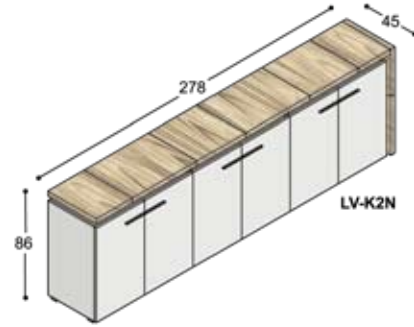

collectie LV

voorbeeldkasten
(afdekladzijden kunnen
ook gespiegeld worden)

collectie LV

voorbeeldkasten
(afdekladzijden kunnen
ook gespiegeld worden)