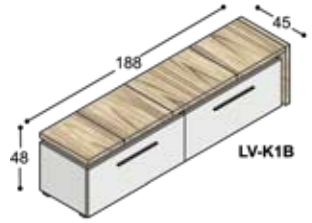

collectie LV

voorbeeldkasten
(afdekladzijden kunnen
ook gespiegeld worden)

collectie LV

voorbeeldkasten
(afdekladzijden kunnen
ook gespiegeld worden)