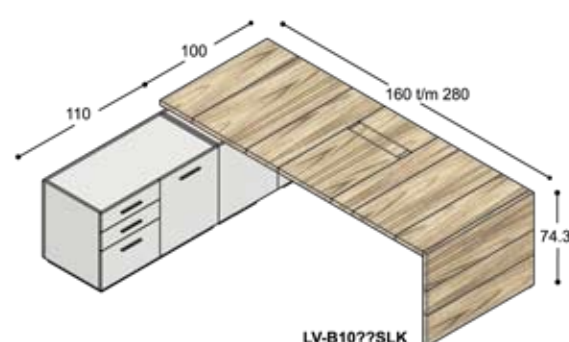

LV-B10??SRZ

LV-B10??SLK