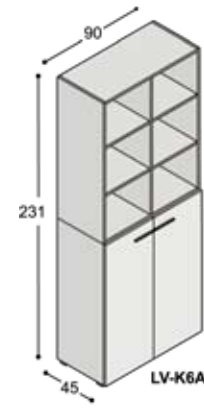

collectie LV

voorbeeldkasten
(afdekladzijden kunnen
ook gespiegeld worden)

collectie LV

voorbeeldkasten
(afdekladzijden kunnen
ook gespiegeld worden)