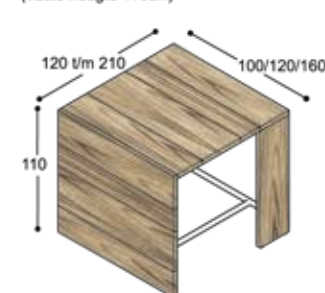

# collectie LV

**voorbeeldwerkplekken**  
(standaard hoogte 74.3cm,  
op aanvraag ook leverbaar  
op 76.3cm & 78.3cm hoog)

LV-B10??LK

LV-B10??RK

LV-B10??LZ

LV-B10??RZ

1x A6 lade  
1x deur & schap

2x A6 lade  
1x hangmaplade

# collectie LV

**benchtafels**  
(standaard hoogte 74.3cm,  
op aanvraag ook leverbaar  
op 76.3 & 78.3cm hoog)

**sta-tafels**  
(vaste hoogte 110cm)

LV-VT10??KK (100cm)  
LV-VT12??KK (120cm)  
LV-VT16??KK (160cm)

LV-VT10??ZK (100cm)  
LV-VT12??ZK (120cm)  
LV-VT16??ZK (160cm)

**lage tafels**

**vergadetafels met stroken**  
in verschillende structuren

LV-B16??K

LV-B16??ZZ

**vergadetafels**  
(standaard hoogte 74.3cm)