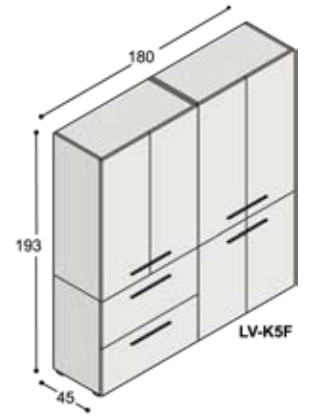

collectie LV

voorbeeldkasten
(afdekladzijden kunnen
ook gespiegeld worden)

collectie LV

voorbeeldkasten
(afdekladzijden kunnen
ook gespiegeld worden)