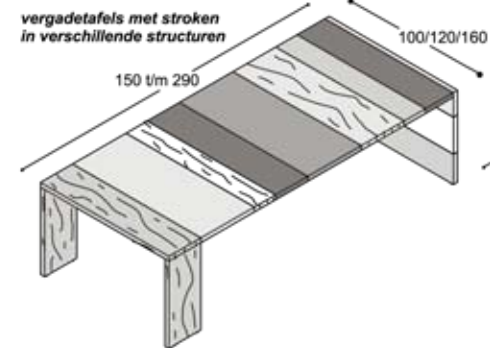

# collectie LV

**benchtafels**  
(standaard hoogte 74.3cm,  
op aanvraag ook leverbaar  
op 76.3 & 78.3cm hoog)

**sta-tafels**  
(vaste hoogte 110cm)

LV-VT10??KK (100cm)  
LV-VT12??KK (120cm)  
LV-VT16??KK (160cm)

LV-VT10??ZK (100cm)  
LV-VT12??ZK (120cm)  
LV-VT16??ZK (160cm)

**lage tafels**

**vergadetafels met stroken**  
in verschillende structuren

LV-B16??K

LV-B16??ZZ

**vergadetafels**  
(standaard hoogte 74.3cm)