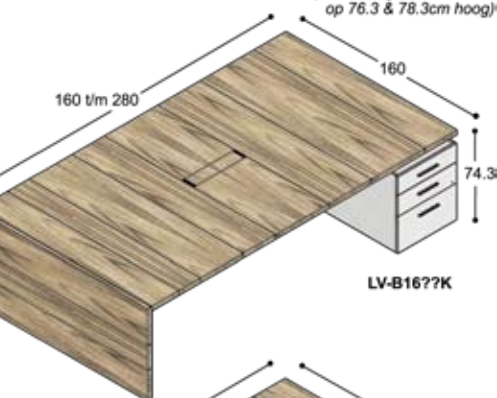

# collectie LV

**benchtafels**  
(standaard hoogte 74.3cm,  
op aanvraag ook leverbaar  
op 76.3 & 78.3cm hoog)

**sta-tafels**  
(vaste hoogte 110cm)

LV-VT10??KK (100cm)  
LV-VT12??KK (120cm)  
LV-VT16??KK (160cm)

LV-VT10??ZK (100cm)  
LV-VT12??ZK (120cm)  
LV-VT16??ZK (160cm)

**lage tafels**

**vergadetafels met stroken**  
in verschillende structuren

LV-B16??K

LV-B16??ZZ

**vergadetafels**  
(standaard hoogte 74.3cm)