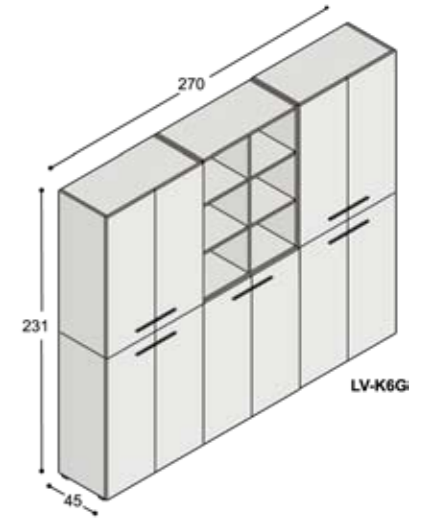

collectie LV

voorbeeldkasten
(afdekladzijden kunnen
ook gespiegeld worden)

collectie LV

voorbeeldkasten
(afdekladzijden kunnen
ook gespiegeld worden)