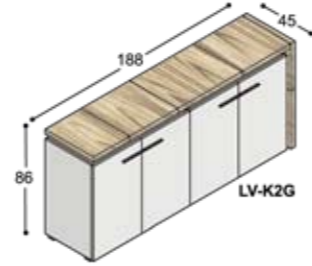

LV-B10??SRZ

LV-B10??SLK

LV-B10??SLZ

collectie LV

benchtafels
(standaard hoogte 74.3cm,
op aanvraag ook leverbaar
op 76.3 & 78.3cm hoog)

sta-tafels
(vaste hoogte 110cm)

LV-VT10??KK (100cm)
LV-VT12??KK (120cm)
LV-VT16??KK (160cm)

LV-VT10??ZK (100cm)
LV-VT12??ZK (120cm)
LV-VT16??ZK (160cm)

lage tafels

vergadetafels met stroken
in verschillende structuren

LV-B16??K

LV-B16??ZK

vergadetafels
(standaard hoogte 74.3cm)

LV-VT10??ZZ (100cm)
LV-VT12??ZZ (120cm)
LV-VT16??ZZ (160cm)

collectie LV

voorbeeldkasten
(afdekladzijden kunnen
ook gespiegeld worden)

collectie LV

voorbeeldkasten
(afdekladzijden kunnen
ook gespiegeld worden)