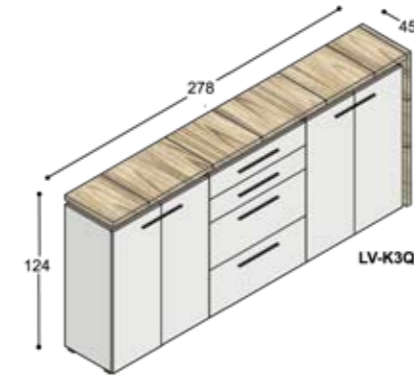

collectie LV

voorbeeldkasten
(afdekladzijden kunnen
ook gespiegeld worden)

collectie LV

voorbeeldkasten
(afdekladzijden kunnen
ook gespiegeld worden)