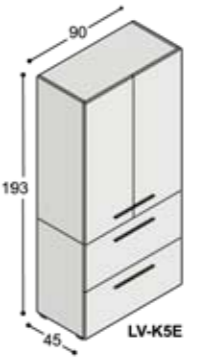

Matching conference tables are available in depths of 100, 120 or 160 cm. The top and side components of the cupboard units in the collection are also composed of strips, making it possible to assemble wall-to-wall sideboards.

LV-B10??SRZ

LV-B10??SLK

LV-B10??SLZ

collectie LV

benchtafels
(standaard hoogte 74.3cm,
op aanvraag ook leverbaar
op 76.3 & 78.3cm hoog)

sta-tafels
(vaste hoogte 110cm)

LV-VT10??KK (100cm)
LV-VT12??KK (120cm)
LV-VT16??KK (160cm)

LV-VT10??ZK (100cm)
LV-VT12??ZK (120cm)
LV-VT16??ZK (160cm)

lage tafels

vergadetafels met stroken
in verschillende structuren

LV-B16??K

LV-B16??ZK

vergadetafels
(standaard hoogte 74.3cm)

LV-VT10??ZZ (100cm)
LV-VT12??ZZ (120cm)
LV-VT16??ZZ (160cm)

collectie LV

voorbeeldkasten
(afdekladzijden kunnen
ook gespiegeld worden)

collectie LV

voorbeeldkasten
(afdekladzijden kunnen
ook gespiegeld worden)