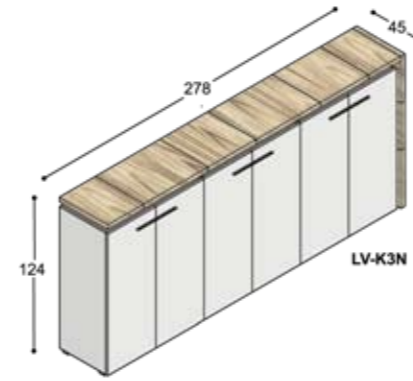

LV-B10??SRZ

LV-B10??SLK

LV-B10??SLZ

collectie LV

benchtafels
(standaard hoogte 74.3cm,
op aanvraag ook leverbaar
op 76.3 & 78.3cm hoog)

sta-tafels
(vaste hoogte 110cm)

LV-VT10??KK (100cm)
LV-VT12??KK (120cm)
LV-VT16??KK (160cm)

LV-VT10??ZK (100cm)
LV-VT12??ZK (120cm)
LV-VT16??ZK (160cm)

lage tafels

vergadetafels met stroken
in verschillende structuren

LV-B16??K

LV-B16??ZK

vergadetafels
(standaard hoogte 74.3cm)

LV-VT10??ZZ (100cm)
LV-VT12??ZZ (120cm)
LV-VT16??ZZ (160cm)

collectie LV

voorbeeldkasten
(afdekladzijden kunnen
ook gespiegeld worden)

collectie LV

voorbeeldkasten
(afdekladzijden kunnen
ook gespiegeld worden)