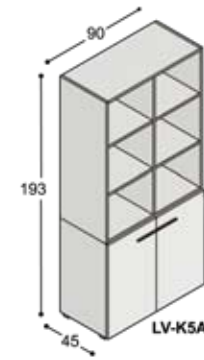

collectie LV

voorbeeldkasten
(afdekladzijden kunnen
ook gespiegeld worden)

collectie LV

voorbeeldkasten
(afdekladzijden kunnen
ook gespiegeld worden)