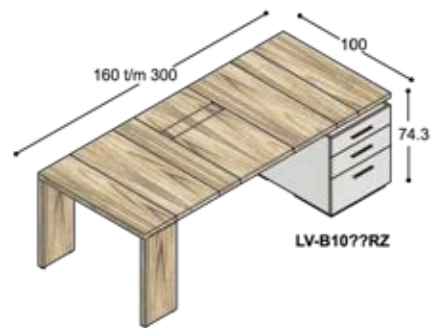

LV-B10??RZ