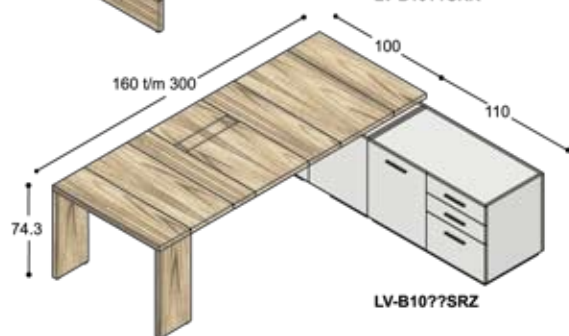

LV-B10??SRK