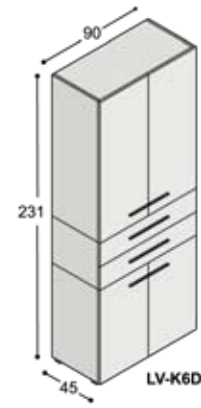

collectie LV

voorbeeldkasten
(afdekladzijden kunnen
ook gespiegeld worden)

collectie LV

voorbeeldkasten
(afdekladzijden kunnen
ook gespiegeld worden)