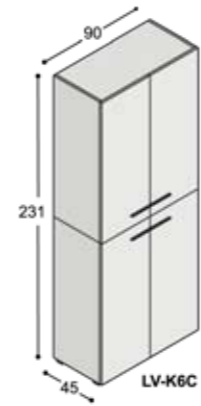

Matching conference tables are available in depths of 100, 120 or 160 cm. The top and side components of the cupboard units in the collection are also composed of strips, making it possible to assemble wall-to-wall sideboards.

LV-B10??SRZ

LV-B10??SLK

LV-B10??SLZ

collectie LV

benchtafels
(standaard hoogte 74.3cm,
op aanvraag ook leverbaar
op 76.3 & 78.3cm hoog)

sta-tafels
(vaste hoogte 110cm)

LV-VT10??KK (100cm)
LV-VT12??KK (120cm)
LV-VT16??KK (160cm)

LV-VT10??ZK (100cm)
LV-VT12??ZK (120cm)
LV-VT16??ZK (160cm)

lage tafels

vergadetafels met stroken
in verschillende structuren

LV-B16??K

LV-B16??ZK

vergadetafels
(standaard hoogte 74.3cm)

LV-VT10??ZZ (100cm)
LV-VT12??ZZ (120cm)
LV-VT16??ZZ (160cm)

collectie LV

voorbeeldkasten
(afdekladzijden kunnen
ook gespiegeld worden)

collectie LV

voorbeeldkasten
(afdekladzijden kunnen
ook gespiegeld worden)