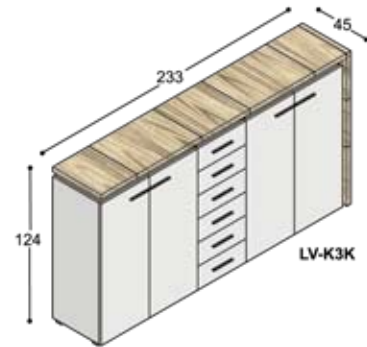

collectie LV

voorbeeldkasten
(afdekladzijden kunnen
ook gespiegeld worden)

collectie LV

voorbeeldkasten
(afdekladzijden kunnen
ook gespiegeld worden)