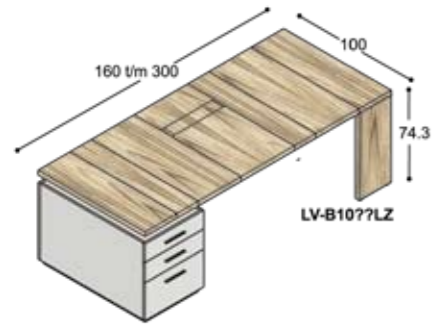

LV-B10??LZ