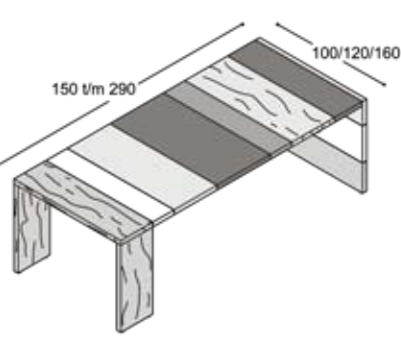

# collectie LV

**benchtafels**  
(standaard hoogte 74.3cm,  
op aanvraag ook leverbaar  
op 76.3 & 78.3cm hoog)

**sta-tafels**  
(vaste hoogte 110cm)

LV-VT10??KK (100cm)  
LV-VT12??KK (120cm)  
LV-VT16??KK (160cm)

LV-VT10??ZK (100cm)  
LV-VT12??ZK (120cm)  
LV-VT16??ZK (160cm)

**lage tafels**

**vergadetafels met stroken**  
in verschillende structuren

LV-B16??K

LV-B16??ZZ

**vergadetafels**  
(standaard hoogte 74.3cm)