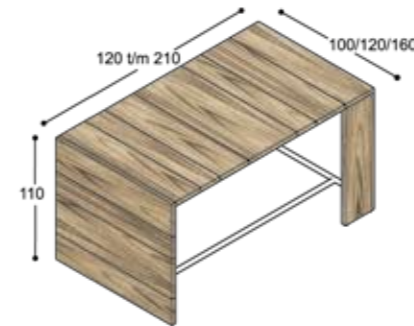

LV-B10??SRZ

LV-B10??SLK

LV-B10??SLZ

collectie LV

benchtafels
(standaard hoogte 74.3cm,
op aanvraag ook leverbaar
op 76.3 & 78.3cm hoog)

sta-tafels
(vaste hoogte 110cm)

LV-VT10??KK (100cm)
LV-VT12??KK (120cm)
LV-VT16??KK (160cm)

LV-VT10??ZK (100cm)
LV-VT12??ZK (120cm)
LV-VT16??ZK (160cm)

lage tafels

vergadetafels met stroken
in verschillende structuren

LV-B16??K

LV-B16??ZK

vergadetafels
(standaard hoogte 74.3cm)

LV-VT10??ZZ (100cm)
LV-VT12??ZZ (120cm)
LV-VT16??ZZ (160cm)