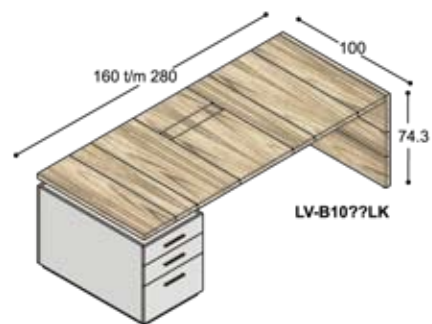

*Matching conference tables are available in depths of 100, 120 or 160 cm. The top and side components of the cupboard units in the collection are also composed of strips, making it possible to assemble wallto wall sideboards.*

# collectie LV

**voorbeeldwerkplekken**  
(standaard hoogte 74.3cm,  
op aanvraag ook leverbaar  
op 76.3cm & 78.3cm hoog)

LV-B10??LK

LV-B10??RK

LV-B10??LZ

LV-B10??RZ

1x A6 lade  
1x deur & schap

2x A6 lade  
1x hangmaplade