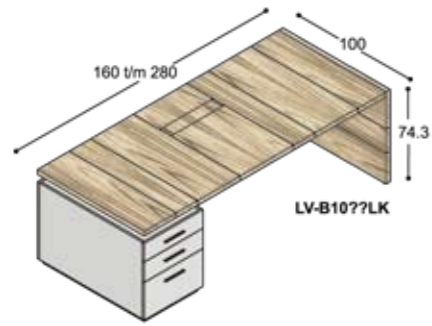

Matching conference tables are available in depths of 100, 120 or 160 cm. The top and side components of the cupboard units in the collection are also composed of strips, making it possible to assemble wall-to-wall sideboards.

Visit our website www.castelijm.nl/projecten (in Dutch only) for more information and a list of outlets that sell our furniture.

collectie LV

voorbeeldwerkplekken
(standaard hoogte 74.3cm,
op aanvraag ook leverbaar
op 76.3cm & 78.3cm hoog)

LV-B10??SRZ

LV-B10??SLK

LV-B10??SLZ

collectie LV

benchtafels
(standaard hoogte 74.3cm,
op aanvraag ook leverbaar
op 76.3 & 78.3cm hoog)

sta-tafels
(vaste hoogte 110cm)

LV-VT10??KK (100cm)
LV-VT12??KK (120cm)
LV-VT16??KK (160cm)