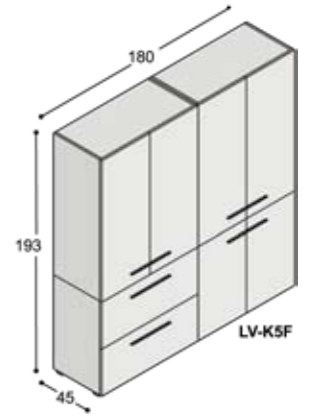

collectie LV

voorbeeldkasten
(afdekladzijden kunnen
ook gespiegeld worden)

collectie LV

voorbeeldkasten
(afdekladzijden kunnen
ook gespiegeld worden)